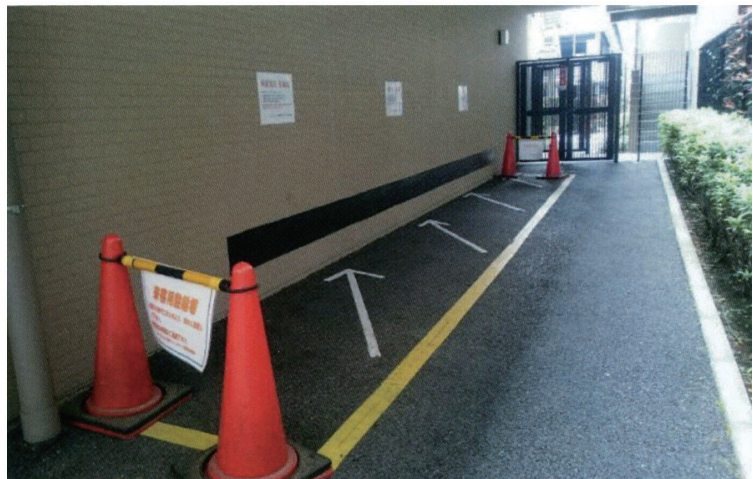

来客が増え初めて
早めの対応助かりました

ここは、いつも自慢です。
こんなきれいなごみ置き場、
沢山のアイデア

後側の、通りだって
本当に手入れが
行き届いてました。

写真の中から、見つけられますか？

水撒きの自動化！